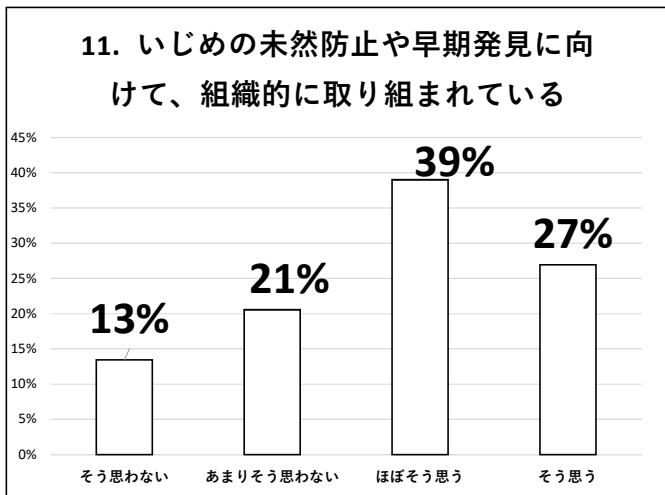

令和元年度 北山高等学校 学校評価（生徒アンケート：282名）集計結果①

令和元年度 北山高等学校 学校評価（生徒アンケート：282名）集計結果②

令和元年度 北山高等学校 学校評価（生徒アンケート：282名）集計結果③

令和元年度 北山高等学校 学校評価（生徒アンケート：282名）集計結果④

19. 本校は、施設・設備が充実し安全で
安心出来る学校だと思う

20. PTAとの美化作業や保護者の支援
などPTAの活動を身近に感じる

21. 北山高校での学校生活に満足して
いる