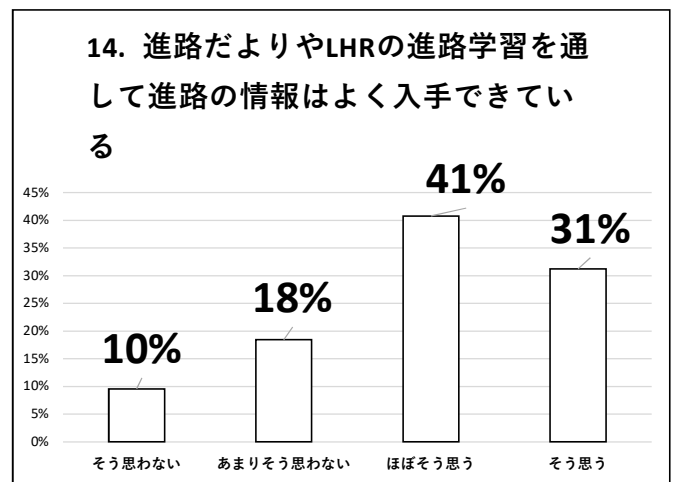

令和元年度 北山高等学校 学校評価（生徒アンケート：282名）集計結果①

令和元年度 北山高等学校 学校評価（生徒アンケート：282名）集計結果②

令和元年度 北山高等学校 学校評価（生徒アンケート：282名）集計結果③

令和元年度 北山高等学校 学校評価（生徒アンケート：282名）集計結果④

19. 本校は、施設・設備が充実し安全で
安心出来る学校だと思う

20. PTAとの美化作業や保護者の支援
などPTAの活動を身近に感じる