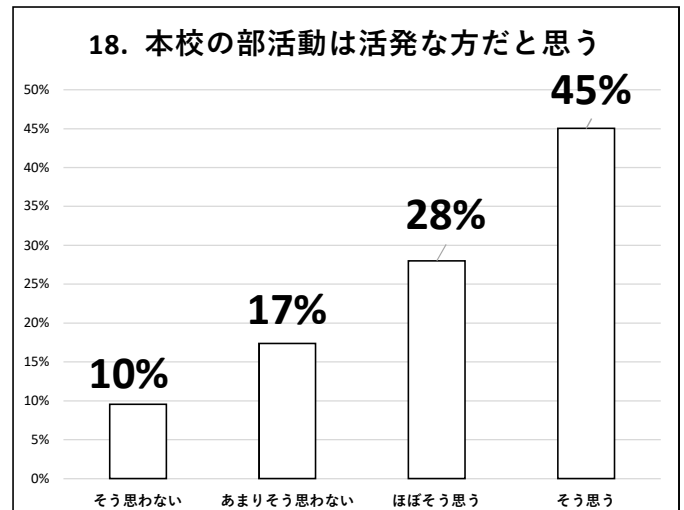

令和元年度 北山高等学校 学校評価（生徒アンケート：282名）集計結果①

令和元年度 北山高等学校 学校評価（生徒アンケート：282名）集計結果②

令和元年度 北山高等学校 学校評価（生徒アンケート：282名）集計結果③

令和元年度 北山高等学校 学校評価（生徒アンケート：282名）集計結果④

19. 本校は、施設・設備が充実し安全で
安心出来る学校だと思う

20. PTAとの美化作業や保護者の支援
などPTAの活動を身近に感じる

21. 北山高校での学校生活に満足して
いる