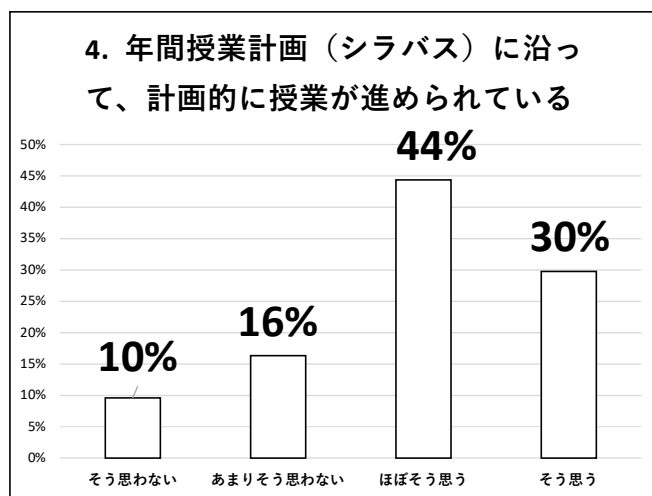

令和元年度 北山高等学校 学校評価（生徒アンケート：282名）集計結果①

令和元年度 北山高等学校 学校評価（生徒アンケート：282名）集計結果②

令和元年度 北山高等学校 学校評価（生徒アンケート：282名）集計結果③

令和元年度 北山高等学校 学校評価（生徒アンケート：282名）集計結果④

19. 本校は、施設・設備が充実し安全で
安心出来る学校だと思う

20. PTAとの美化作業や保護者の支援
などPTAの活動を身近に感じる

21. 北山高校での学校生活に満足して
いる