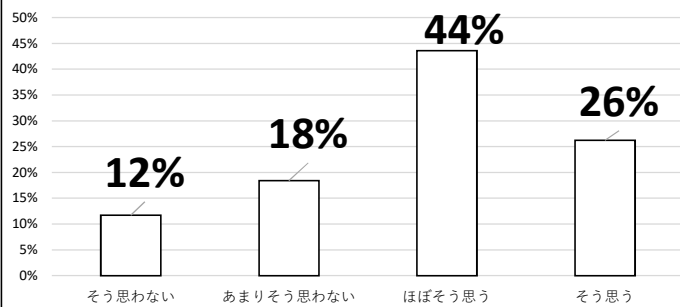

令和元年度 北山高等学校 学校評価（生徒アンケート：282名）集計結果①

令和元年度 北山高等学校 学校評価（生徒アンケート：282名）集計結果②

令和元年度 北山高等学校 学校評価（生徒アンケート：282名）集計結果③

令和元年度 北山高等学校 学校評価（生徒アンケート：282名）集計結果④

19. 本校は、施設・設備が充実し安全で
安心出来る学校だと思う

20. PTAとの美化作業や保護者の支援
などPTAの活動を身近に感じる