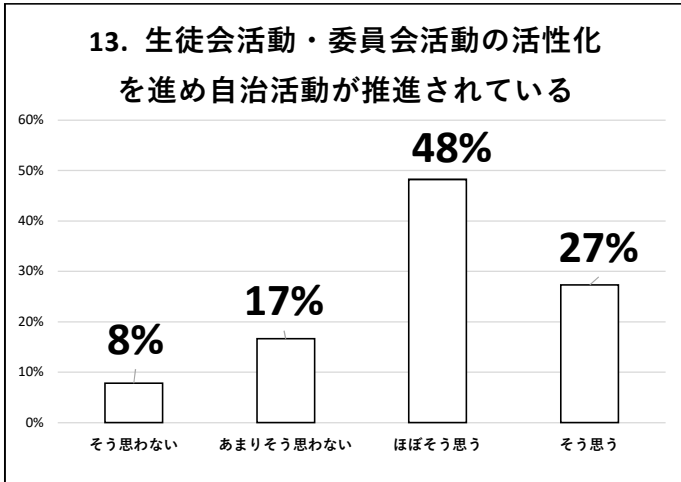

令和元年度 北山高等学校 学校評価（生徒アンケート：282名）集計結果①

令和元年度 北山高等学校 学校評価（生徒アンケート：282名）集計結果②

令和元年度 北山高等学校 学校評価（生徒アンケート：282名）集計結果③

令和元年度 北山高等学校 学校評価（生徒アンケート：282名）集計結果④

19. 本校は、施設・設備が充実し安全で
安心出来る学校だと思う

20. PTAとの美化作業や保護者の支援
などPTAの活動を身近に感じる

21. 北山高校での学校生活に満足して
いる