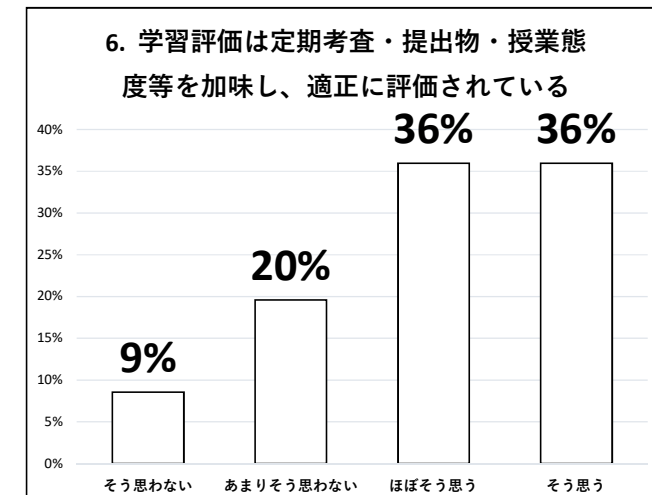

令和元年度 北山高等学校 学校評価（生徒アンケート：282名）集計結果①

令和元年度 北山高等学校 学校評価（生徒アンケート：282名）集計結果②

令和元年度 北山高等学校 学校評価（生徒アンケート：282名）集計結果③

令和元年度 北山高等学校 学校評価（生徒アンケート：282名）集計結果④

19. 本校は、施設・設備が充実し安全で
安心出来る学校だと思う

20. PTAとの美化作業や保護者の支援
などPTAの活動を身近に感じる

21. 北山高校での学校生活に満足して
いる