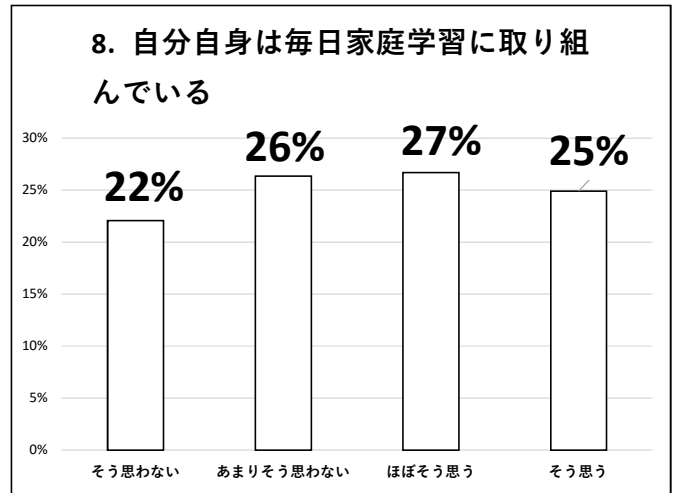

令和元年度 北山高等学校 学校評価（生徒アンケート：282名）集計結果①

令和元年度 北山高等学校 学校評価（生徒アンケート：282名）集計結果②

令和元年度 北山高等学校 学校評価（生徒アンケート：282名）集計結果③

令和元年度 北山高等学校 学校評価（生徒アンケート：282名）集計結果④

19. 本校は、施設・設備が充実し安全で
安心出来る学校だと思う

20. PTAとの美化作業や保護者の支援
などPTAの活動を身近に感じる

21. 北山高校での学校生活に満足して
いる