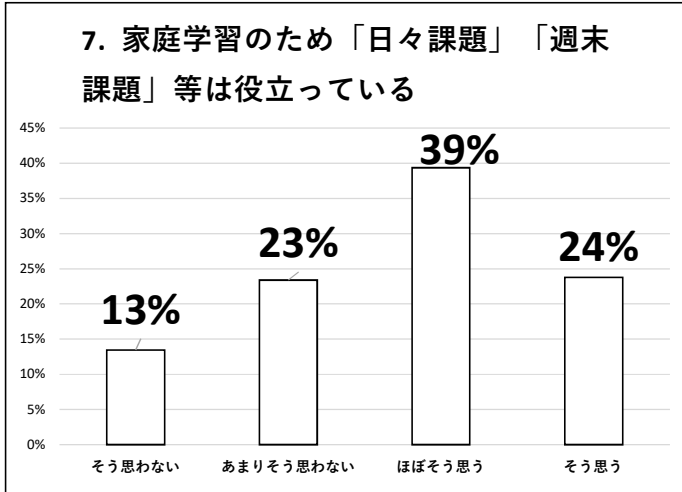

令和元年度 北山高等学校 学校評価（生徒アンケート：282名）集計結果①

令和元年度 北山高等学校 学校評価（生徒アンケート：282名）集計結果②

令和元年度 北山高等学校 学校評価（生徒アンケート：282名）集計結果③

令和元年度 北山高等学校 学校評価（生徒アンケート：282名）集計結果④

19. 本校は、施設・設備が充実し安全で
安心出来る学校だと思う

20. PTAとの美化作業や保護者の支援
などPTAの活動を身近に感じる

21. 北山高校での学校生活に満足して
いる