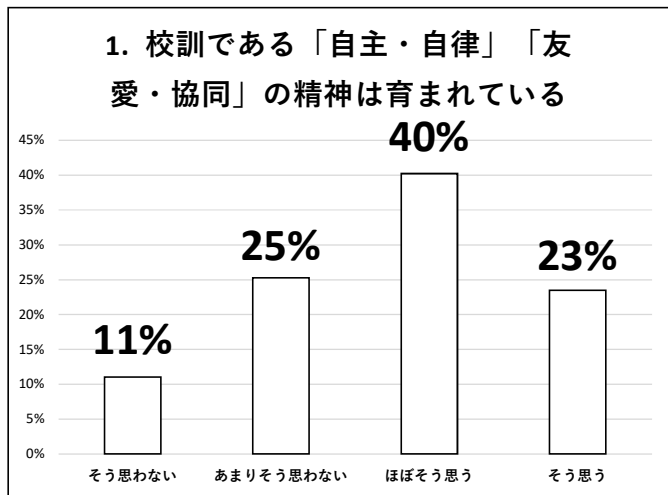

令和元年度 北山高等学校 学校評価（生徒アンケート：282名）集計結果①

令和元年度 北山高等学校 学校評価（生徒アンケート：282名）集計結果②

令和元年度 北山高等学校 学校評価（生徒アンケート：282名）集計結果③

令和元年度 北山高等学校 学校評価（生徒アンケート：282名）集計結果④

19. 本校は、施設・設備が充実し安全で
安心出来る学校だと思う

20. PTAとの美化作業や保護者の支援
などPTAの活動を身近に感じる

21. 北山高校での学校生活に満足して
いる