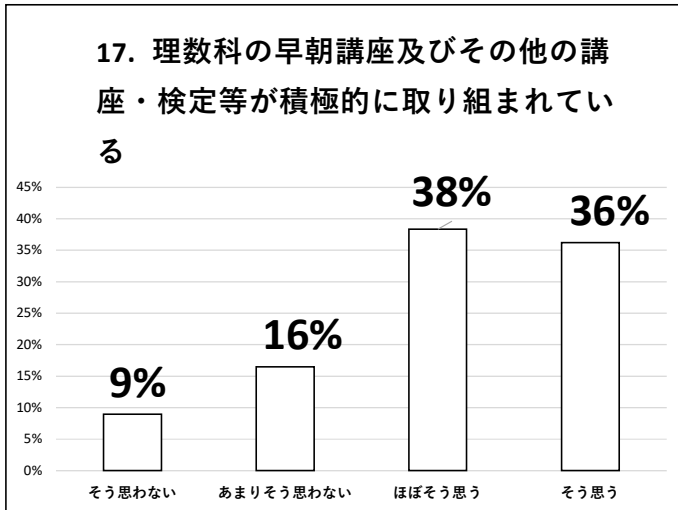

令和元年度 北山高等学校 学校評価（生徒アンケート：282名）集計結果①

令和元年度 北山高等学校 学校評価（生徒アンケート：282名）集計結果②

令和元年度 北山高等学校 学校評価（生徒アンケート：282名）集計結果③

令和元年度 北山高等学校 学校評価（生徒アンケート：282名）集計結果④

19. 本校は、施設・設備が充実し安全で
安心出来る学校だと思う

20. PTAとの美化作業や保護者の支援
などPTAの活動を身近に感じる

21. 北山高校での学校生活に満足して
いる