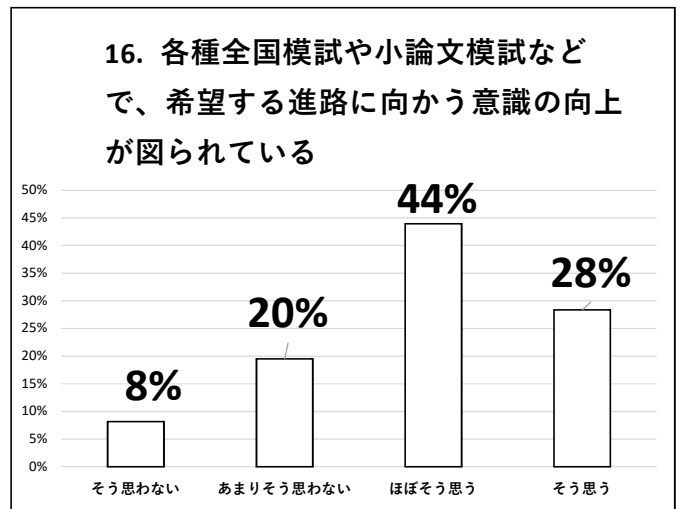

令和元年度 北山高等学校 学校評価（生徒アンケート：282名）集計結果①

令和元年度 北山高等学校 学校評価（生徒アンケート：282名）集計結果②

令和元年度 北山高等学校 学校評価（生徒アンケート：282名）集計結果③

令和元年度 北山高等学校 学校評価（生徒アンケート：282名）集計結果④

19. 本校は、施設・設備が充実し安全で
安心出来る学校だと思う

20. PTAとの美化作業や保護者の支援
などPTAの活動を身近に感じる

21. 北山高校での学校生活に満足して
いる