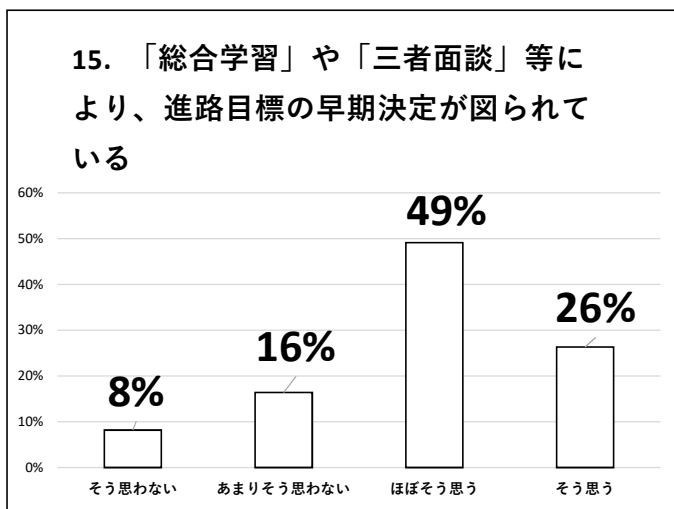

令和元年度 北山高等学校 学校評価（生徒アンケート：282名）集計結果①

令和元年度 北山高等学校 学校評価（生徒アンケート：282名）集計結果②

令和元年度 北山高等学校 学校評価（生徒アンケート：282名）集計結果③

令和元年度 北山高等学校 学校評価（生徒アンケート：282名）集計結果④

19. 本校は、施設・設備が充実し安全で
安心出来る学校だと思う

20. PTAとの美化作業や保護者の支援
などPTAの活動を身近に感じる

21. 北山高校での学校生活に満足して
いる