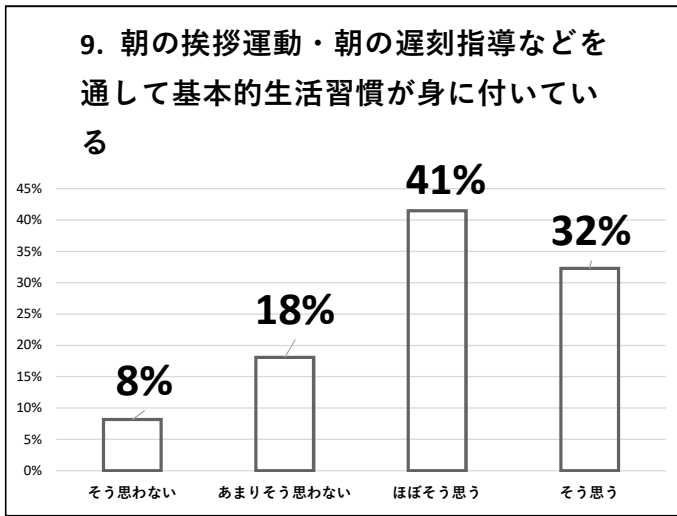

令和元年度 北山高等学校 学校評価（生徒アンケート：282名）集計結果①

令和元年度 北山高等学校 学校評価（生徒アンケート：282名）集計結果②

令和元年度 北山高等学校 学校評価（生徒アンケート：282名）集計結果③

令和元年度 北山高等学校 学校評価（生徒アンケート：282名）集計結果④

19. 本校は、施設・設備が充実し安全で
安心出来る学校だと思う

20. PTAとの美化作業や保護者の支援
などPTAの活動を身近に感じる

21. 北山高校での学校生活に満足して
いる