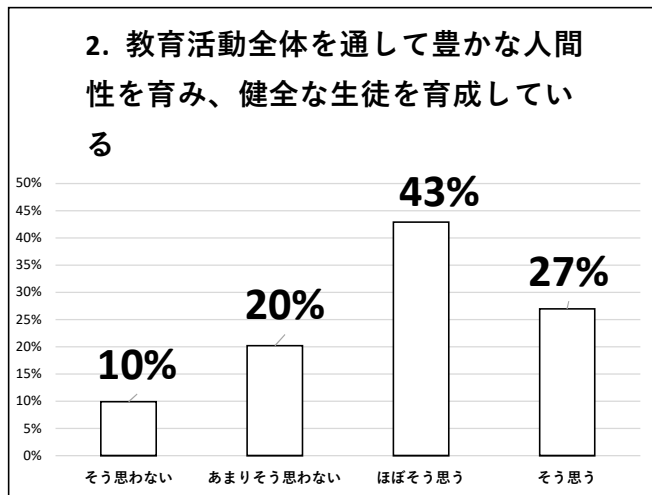

令和元年度 北山高等学校 学校評価（生徒アンケート：282名）集計結果①

令和元年度 北山高等学校 学校評価（生徒アンケート：282名）集計結果②

令和元年度 北山高等学校 学校評価（生徒アンケート：282名）集計結果③

令和元年度 北山高等学校 学校評価（生徒アンケート：282名）集計結果④

19. 本校は、施設・設備が充実し安全で
安心出来る学校だと思う

20. PTAとの美化作業や保護者の支援
などPTAの活動を身近に感じる

21. 北山高校での学校生活に満足して
いる