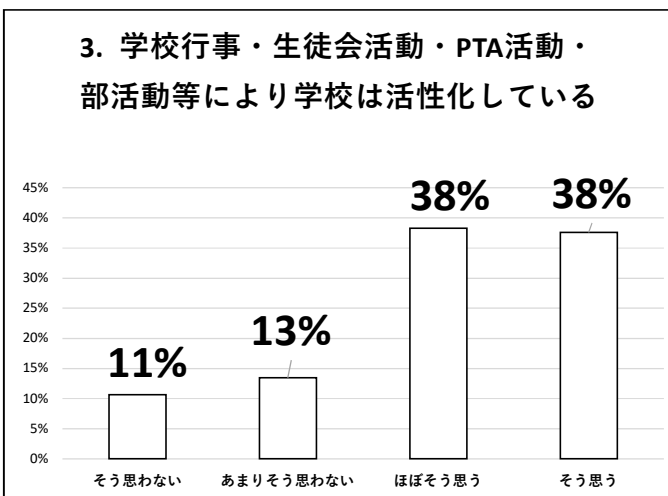

令和元年度 北山高等学校 学校評価（生徒アンケート：282名）集計結果①

令和元年度 北山高等学校 学校評価（生徒アンケート：282名）集計結果②

令和元年度 北山高等学校 学校評価（生徒アンケート：282名）集計結果③

令和元年度 北山高等学校 学校評価（生徒アンケート：282名）集計結果④

19. 本校は、施設・設備が充実し安全で
安心出来る学校だと思う

20. PTAとの美化作業や保護者の支援
などPTAの活動を身近に感じる

21. 北山高校での学校生活に満足して
いる