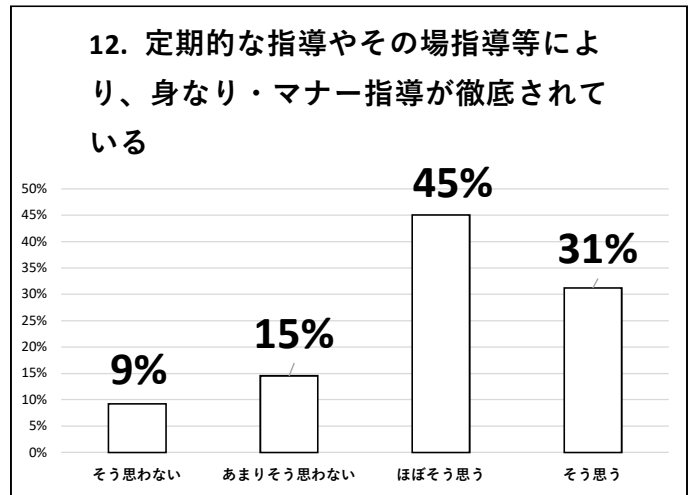

令和元年度 北山高等学校 学校評価（生徒アンケート：282名）集計結果①

令和元年度 北山高等学校 学校評価（生徒アンケート：282名）集計結果②

令和元年度 北山高等学校 学校評価（生徒アンケート：282名）集計結果③

令和元年度 北山高等学校 学校評価（生徒アンケート：282名）集計結果④

19. 本校は、施設・設備が充実し安全で
安心出来る学校だと思う

20. PTAとの美化作業や保護者の支援
などPTAの活動を身近に感じる

21. 北山高校での学校生活に満足して
いる