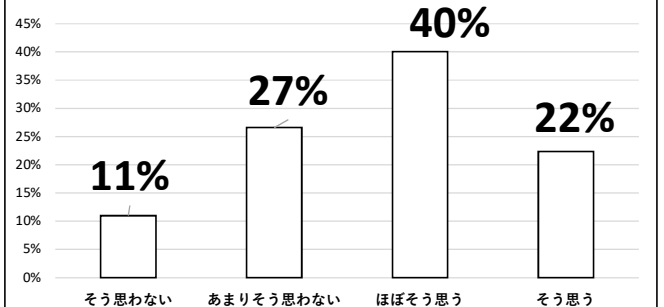

令和元年度 北山高等学校 学校評価（生徒アンケート：282名）集計結果①

令和元年度 北山高等学校 学校評価（生徒アンケート：282名）集計結果②

令和元年度 北山高等学校 学校評価（生徒アンケート：282名）集計結果③

令和元年度 北山高等学校 学校評価（生徒アンケート：282名）集計結果④

19. 本校は、施設・設備が充実し安全で
安心出来る学校だと思う

20. PTAとの美化作業や保護者の支援
などPTAの活動を身近に感じる