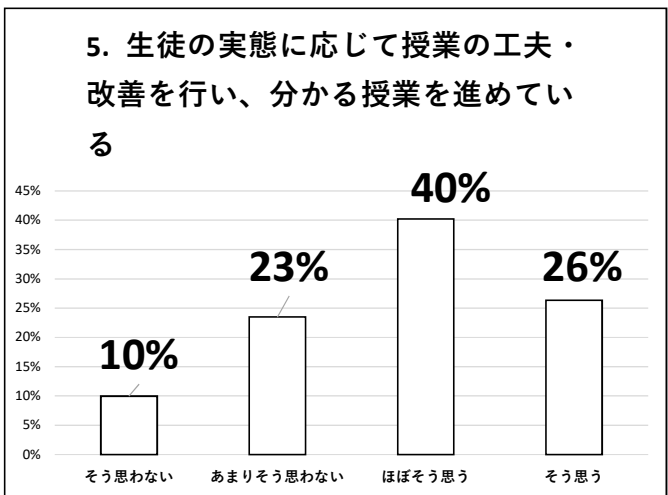

令和元年度 北山高等学校 学校評価（生徒アンケート：282名）集計結果①

令和元年度 北山高等学校 学校評価（生徒アンケート：282名）集計結果②

令和元年度 北山高等学校 学校評価（生徒アンケート：282名）集計結果③

令和元年度 北山高等学校 学校評価（生徒アンケート：282名）集計結果④

19. 本校は、施設・設備が充実し安全で
安心出来る学校だと思う

20. PTAとの美化作業や保護者の支援
などPTAの活動を身近に感じる