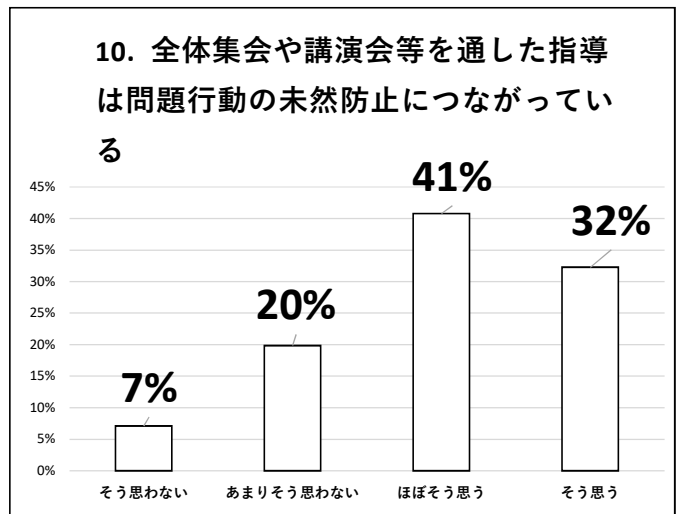

令和元年度 北山高等学校 学校評価（生徒アンケート：282名）集計結果①

令和元年度 北山高等学校 学校評価（生徒アンケート：282名）集計結果②

令和元年度 北山高等学校 学校評価（生徒アンケート：282名）集計結果③

令和元年度 北山高等学校 学校評価（生徒アンケート：282名）集計結果④

19. 本校は、施設・設備が充実し安全で
安心出来る学校だと思う

20. PTAとの美化作業や保護者の支援
などPTAの活動を身近に感じる

21. 北山高校での学校生活に満足して
いる