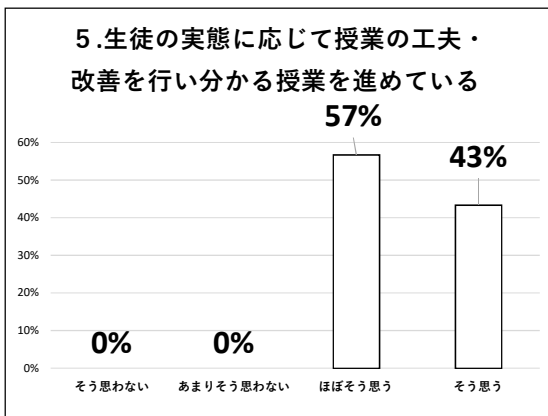

令和元年度 北山高等学校 学校評価（教職員アンケート：30名）集計結果①

令和元年度 北山高等学校 学校評価（教職員アンケート：30名）集計結果②

令和元年度 北山高等学校 学校評価（教職員アンケート：30名）集計結果 ③