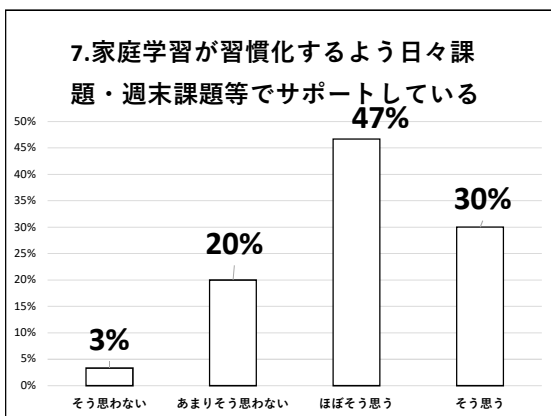

令和元年度 北山高等学校 学校評価（教職員アンケート：30名）集計結果①

令和元年度 北山高等学校 学校評価（教職員アンケート：30名）集計結果②

令和元年度 北山高等学校 学校評価（教職員アンケート：30名）集計結果 ③