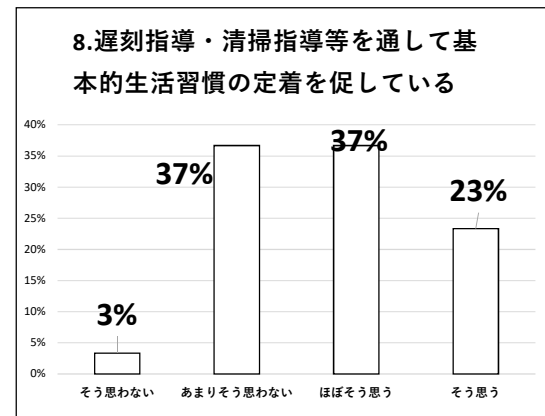

令和元年度 北山高等学校 学校評価（教職員アンケート：30名）集計結果①

令和元年度 北山高等学校 学校評価（教職員アンケート：30名）集計結果②

令和元年度 北山高等学校 学校評価（教職員アンケート：30名）集計結果 ③