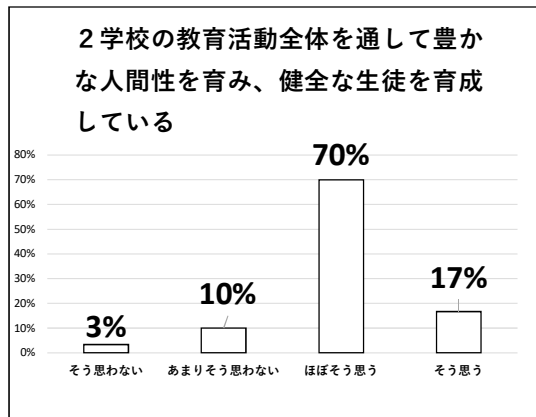

令和元年度 北山高等学校 学校評価（教職員アンケート：30名）集計結果①

令和元年度 北山高等学校 学校評価（教職員アンケート：30名）集計結果②

令和元年度 北山高等学校 学校評価（教職員アンケート：30名）集計結果 ③