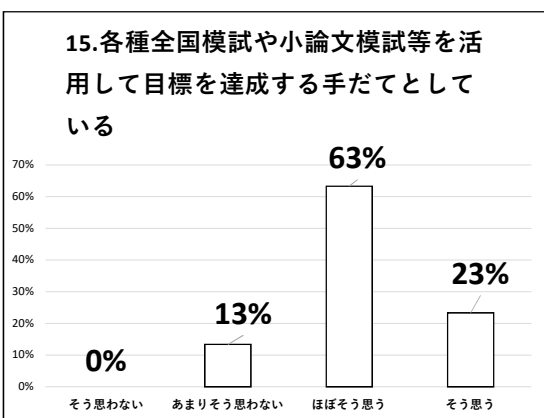

令和元年度 北山高等学校 学校評価（教職員アンケート：30名）集計結果①

令和元年度 北山高等学校 学校評価（教職員アンケート：30名）集計結果②

令和元年度 北山高等学校 学校評価（教職員アンケート：30名）集計結果 ③