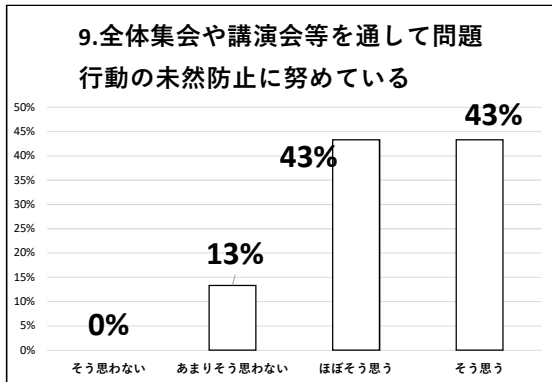

令和元年度 北山高等学校 学校評価（教職員アンケート：30名）集計結果①

令和元年度 北山高等学校 学校評価（教職員アンケート：30名）集計結果②

令和元年度 北山高等学校 学校評価（教職員アンケート：30名）集計結果 ③