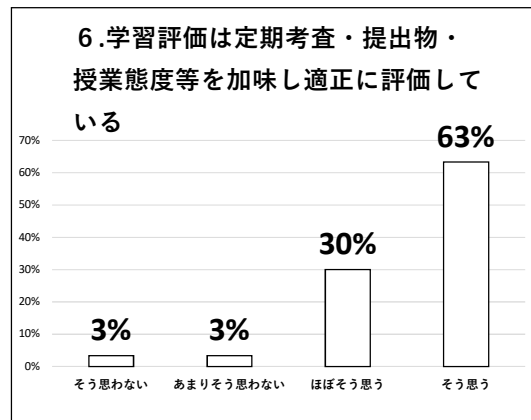

令和元年度 北山高等学校 学校評価（教職員アンケート：30名）集計結果①

令和元年度 北山高等学校 学校評価（教職員アンケート：30名）集計結果②

令和元年度 北山高等学校 学校評価（教職員アンケート：30名）集計結果 ③