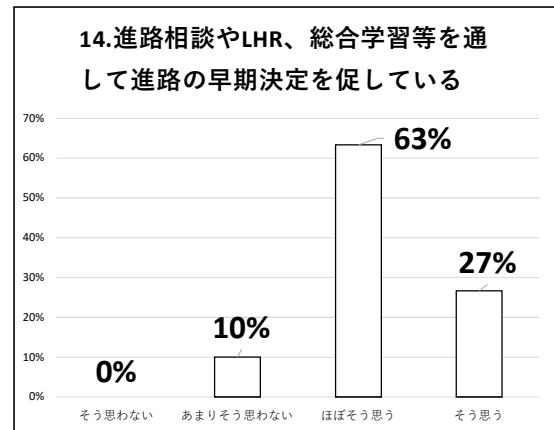

令和元年度 北山高等学校 学校評価（教職員アンケート：30名）集計結果①

令和元年度 北山高等学校 学校評価（教職員アンケート：30名）集計結果②

令和元年度 北山高等学校 学校評価（教職員アンケート：30名）集計結果 ③