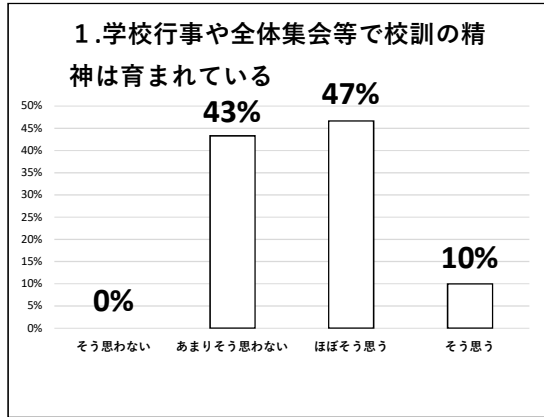

令和元年度 北山高等学校 学校評価（教職員アンケート：30名）集計結果①

令和元年度 北山高等学校 学校評価（教職員アンケート：30名）集計結果②

令和元年度 北山高等学校 学校評価（教職員アンケート：30名）集計結果 ③