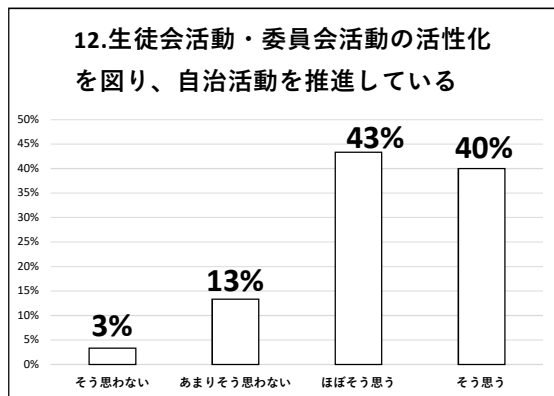

令和元年度 北山高等学校 学校評価（教職員アンケート：30名）集計結果①

令和元年度 北山高等学校 学校評価（教職員アンケート：30名）集計結果②

令和元年度 北山高等学校 学校評価（教職員アンケート：30名）集計結果 ③