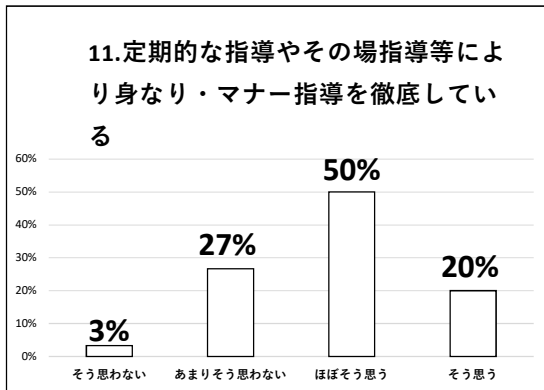

令和元年度 北山高等学校 学校評価（教職員アンケート：30名）集計結果①

令和元年度 北山高等学校 学校評価（教職員アンケート：30名）集計結果②

令和元年度 北山高等学校 学校評価（教職員アンケート：30名）集計結果 ③