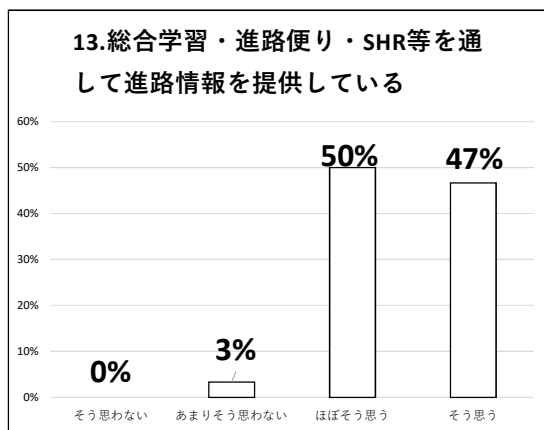

令和元年度 北山高等学校 学校評価（教職員アンケート：30名）集計結果①

令和元年度 北山高等学校 学校評価（教職員アンケート：30名）集計結果②

令和元年度 北山高等学校 学校評価（教職員アンケート：30名）集計結果 ③