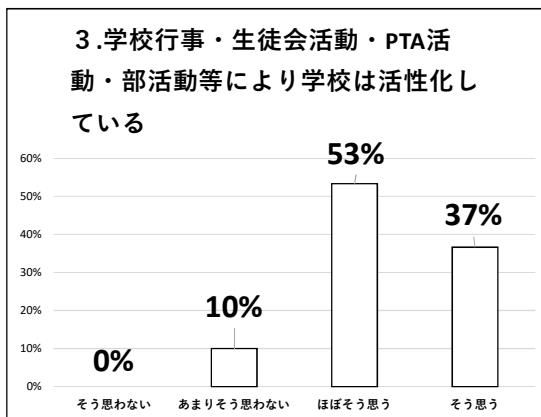

令和元年度 北山高等学校 学校評価（教職員アンケート：30名）集計結果①

令和元年度 北山高等学校 学校評価（教職員アンケート：30名）集計結果②

令和元年度 北山高等学校 学校評価（教職員アンケート：30名）集計結果 ③