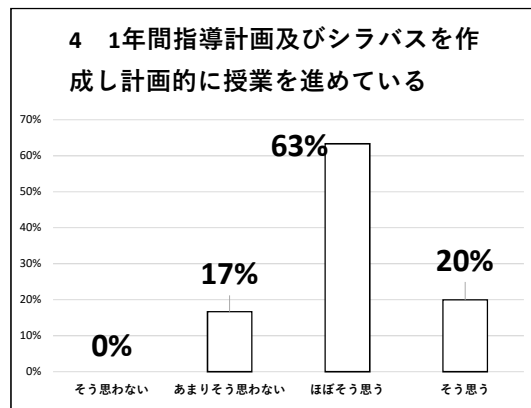

令和元年度 北山高等学校 学校評価（教職員アンケート：30名）集計結果①

令和元年度 北山高等学校 学校評価（教職員アンケート：30名）集計結果②

令和元年度 北山高等学校 学校評価（教職員アンケート：30名）集計結果 ③