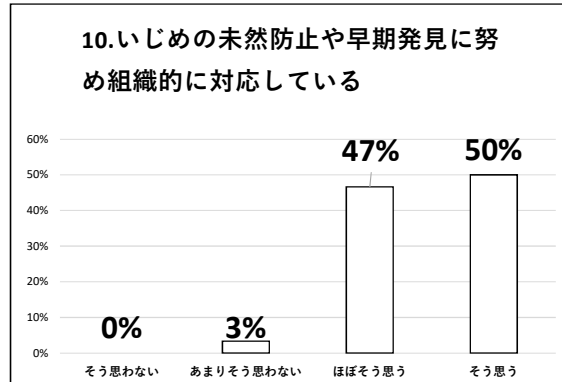

令和元年度 北山高等学校 学校評価（教職員アンケート：30名）集計結果①

令和元年度 北山高等学校 学校評価（教職員アンケート：30名）集計結果②

令和元年度 北山高等学校 学校評価（教職員アンケート：30名）集計結果 ③