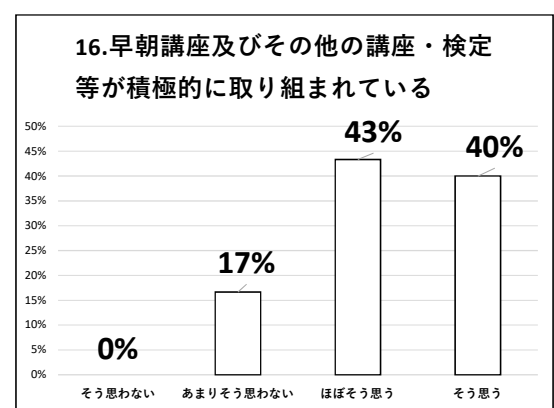

令和元年度 北山高等学校 学校評価（教職員アンケート：30名）集計結果①

令和元年度 北山高等学校 学校評価（教職員アンケート：30名）集計結果②

令和元年度 北山高等学校 学校評価（教職員アンケート：30名）集計結果 ③